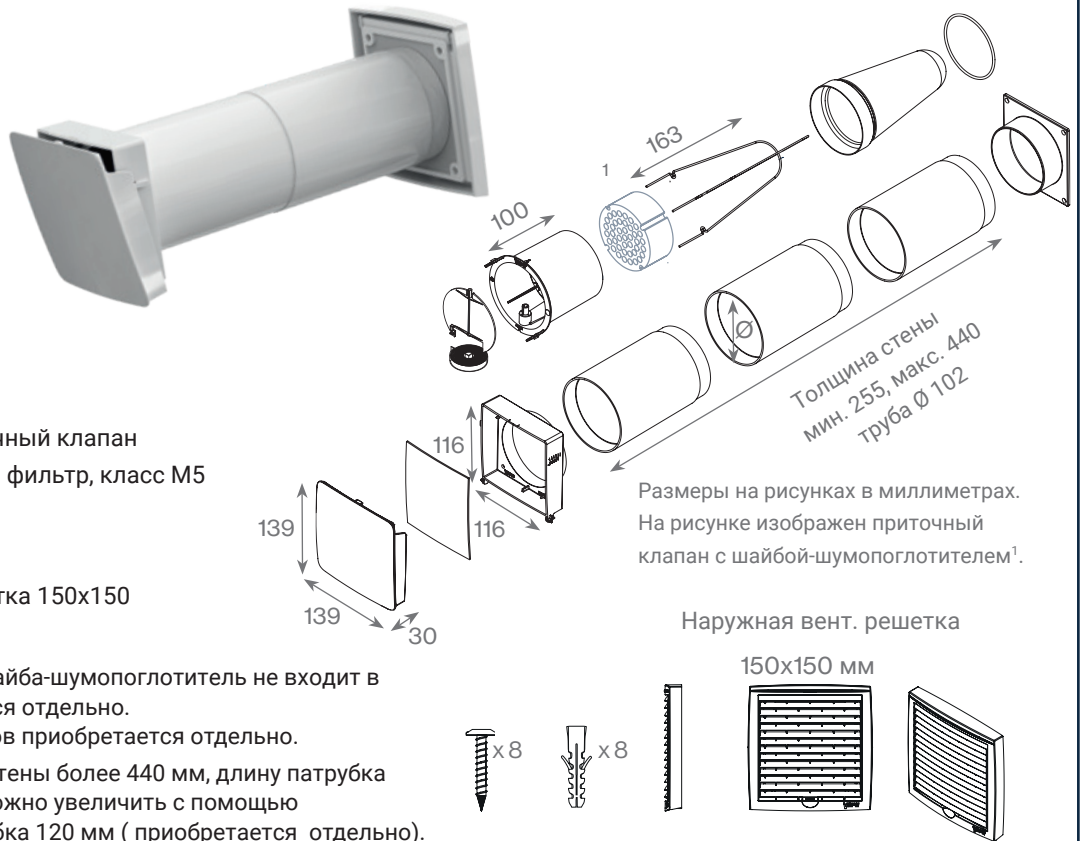

VILPE Wive 100 приточный клапан с термостатом

Код изделия	Цвет вент. решетки
380000	белый
380001	бежевый
380002	черный
380003	св. серый
380007	серый
380008	красный

Комплект содержит:

- VILPE Wive 100 приточный клапан
- Высококачественный фильтр, класс M5
- Термостат
- Набор крепежа
- Наружная вент. решетка 150x150

Аксессуары:

Для некоторых стран шайба-шумопоглотитель не входит в комплект и заказывается отдельно.
Набор сменных фильтров приобретается отдельно.
В случае, если ширина стены более 440 мм, длину патрубка в приточном клапане можно увеличить с помощью дополнительного патрубка 120 мм (приобретается отдельно).