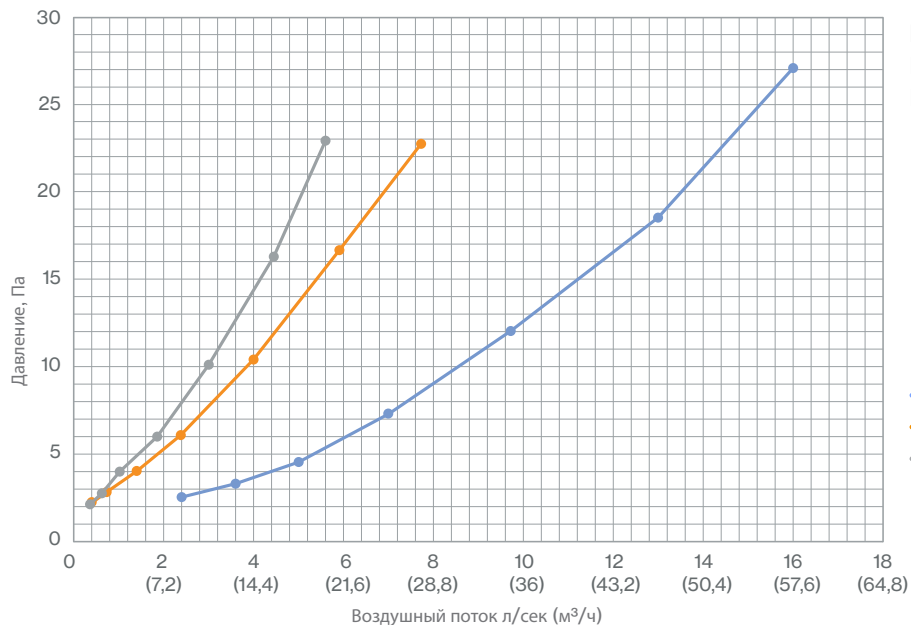

VILPE Wive 100 приточный клапан без термостата

EN 13141-1:2004
ISO 5167-1:2003
ISO 5167-2:2003

- Wive 100 без термостата
- Wive 100 без термостата + фильтр
- Wive 100 без термостата + фильтр + шумопоглотительная шайба

VILPE Wive 100 звукоизоляция

Модель	$D_{n,e,w}$ dB	$D_{n,e,w} + C_x$ dB	$D_{n,e,w} + C_{x*}$ dB
Wive + термостат	35	34	33
Wive + термостат + шумопог. шайба	37	37	36
Wive + термостат + шумопог. шайба; закр. полож.	45	44	43
Стеновая панель 300 мм (2 слоя гипсокартона/ слой изоляции / 2 слоя гипсокартона)	68	67	63

ISO 10140:2010
ISO 717-1:2013

где:

$D_{n,e,w}$ - поглощение бытового шума, дБ

*) $D_{n,e,w} + C$ - поглощение ударного шума аэропорта, дБ

**) $D_{n,e,w} + C_{tr}$ - поглощение общегородского шума, дБ