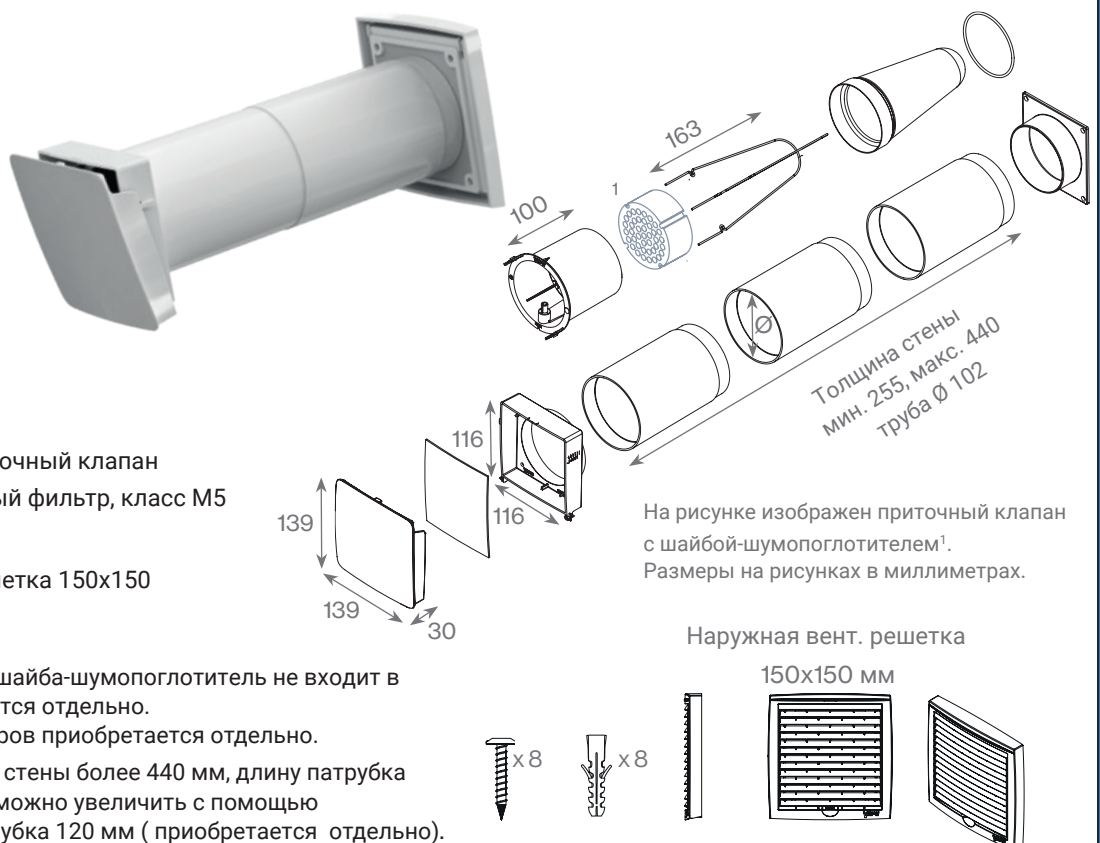

Аксессуары:

Для некоторых стран шайба-шумопоглотитель не входит в комплект и заказывается отдельно.
Набор сменных фильтров приобретается отдельно.
В случае, если ширина стены более 440 мм, длину патрубка в приточном клапане можно увеличить с помощью дополнительного патрубка 120 мм (приобретается отдельно).