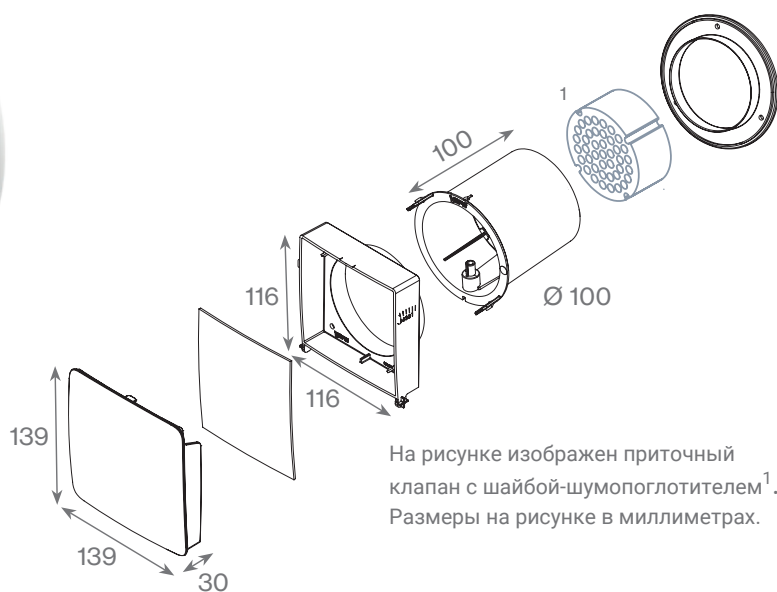

На рисунке изображен приточный клапан с шайбой-шумопоглотителем¹. Размеры на рисунке в миллиметрах.

Толщина фрамуги или стены мин 40 мм, макс. 90 мм.

Дополнительная информация по ссылкам:

> WWW.VILPE.COM/WIVE

> WWW.VILPERUS.COM/WIVE

Wive