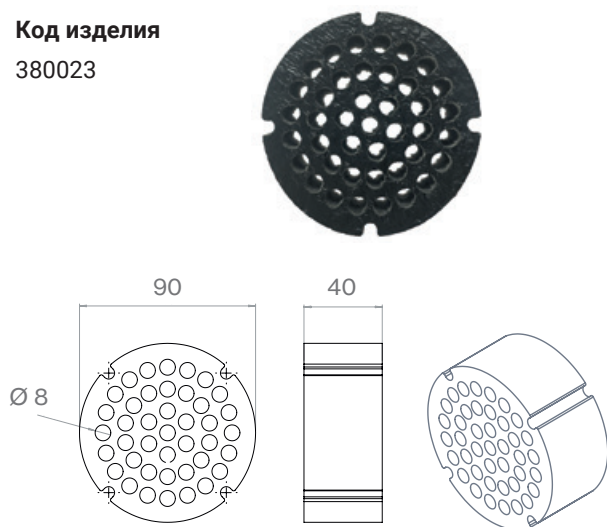

VILPE Wive 100 шайба-шумопоглотитель

Код изделия
380023

Комплект содержит:

- шумопоглотительную шайбу

Применение

Подходит для всех типов приточных клапанов VILPE Wive.