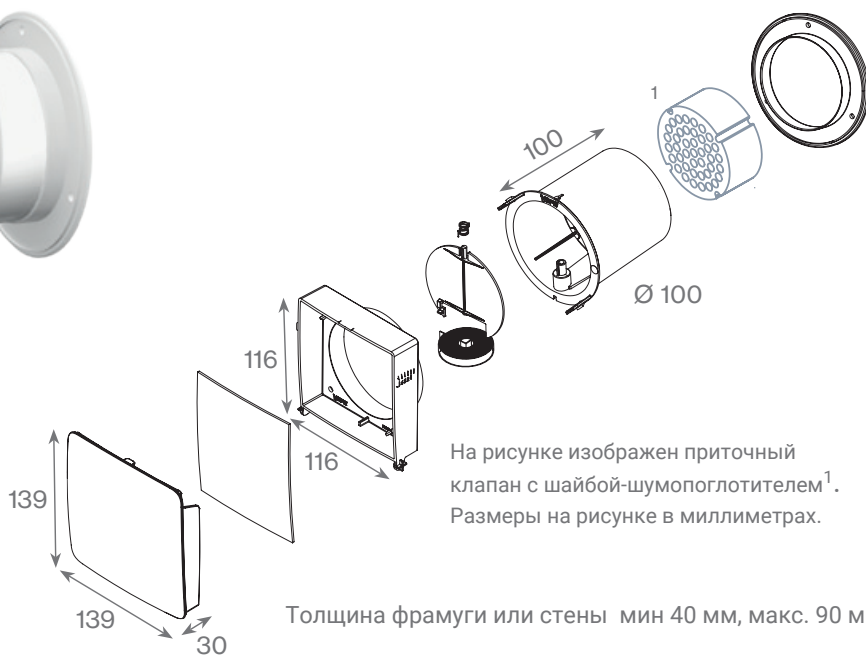

Аксессуары:

Шайба-шумопоглотитель не входит в комплект и заказывается отдельно.

На рисунке изображен приточный клапан с шайбой-шумопоглотителем¹. Размеры на рисунке в миллиметрах.

Толщина фрамуги или стены мин 40 мм, макс. 90 мм.

10 летняя гарантия на приточные клапаны VILPE Wive 100 и монтажные рамки.